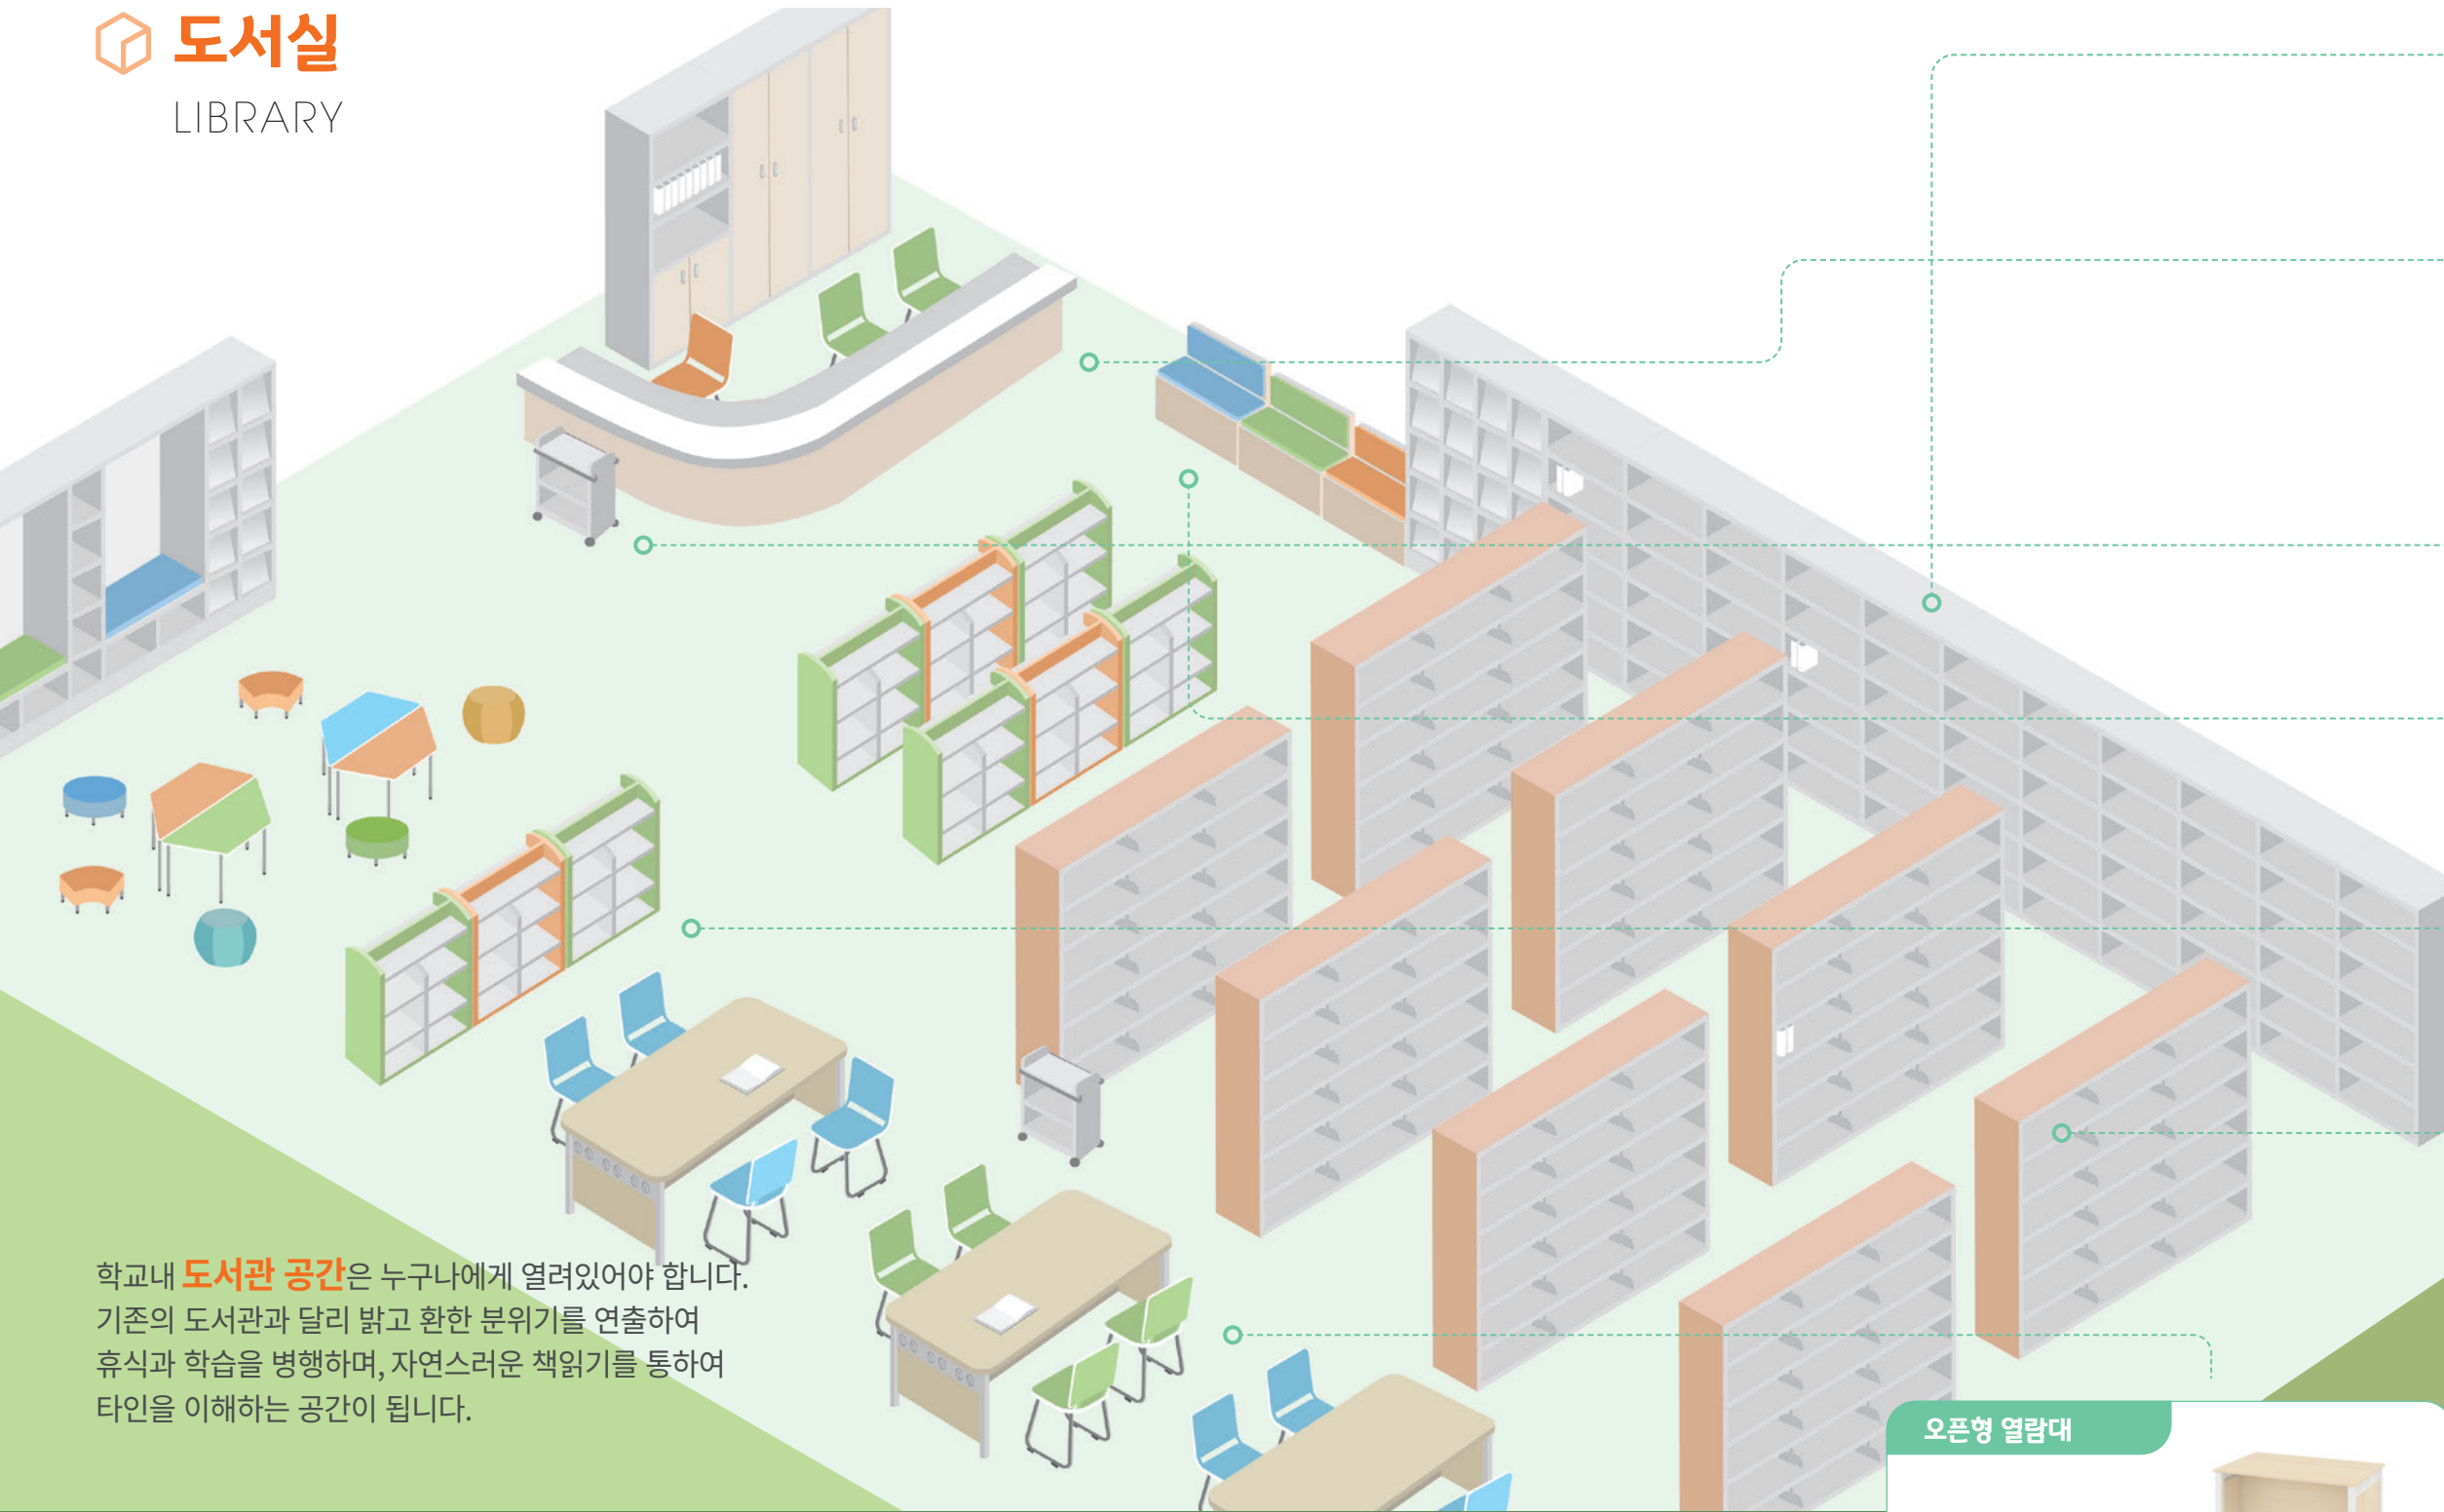

회의용 의자

PRODUCT INFO
→ Page. 339

디자인 포인트

- 낮은 책장과 낮은 스톨소파를 배치하여 아이들의 눈높이에 맞추었습니다.
- 돌봄교실은 다양한 컬러감이 중요한 공간으로 낮은 소파와 가구를 곳곳에 배치하여 꿈을 담아 놀이와 학습이 병행하게 유도합니다.

교내 돌봄 교실 및 저학년 놀이공간에는 안전을 고려한 설계를 기반으로 다양한 디자인과 깔끔한 색상의 가구를 조합하여 학습과 놀이의 경계를 허물고 자연스러운 공부를 유도하는 감각적인 공간으로 만들어드립니다.

도서실 LIBRARY

학교내 **도서관 공간**은 누구나에게 열려있어야 합니다. 기존의 도서관과 달리 밝고 환한 분위기를 연출하여 휴식과 학습을 병행하며, 자연스러운 책읽기를 통하여 타인을 이해하는 공간이 됩니다.

디자인 포인트

- 오픈형 및 개별 독서대, 다양한 높이의 서가와 책장으로 폭넓은 레이아웃을 실현할 수 있습니다.
- 편히 쉴 수 있는 모듈형 소파, 책장 조합과 벽면소파 등으로 보다 편안한 연출이 가능합니다.