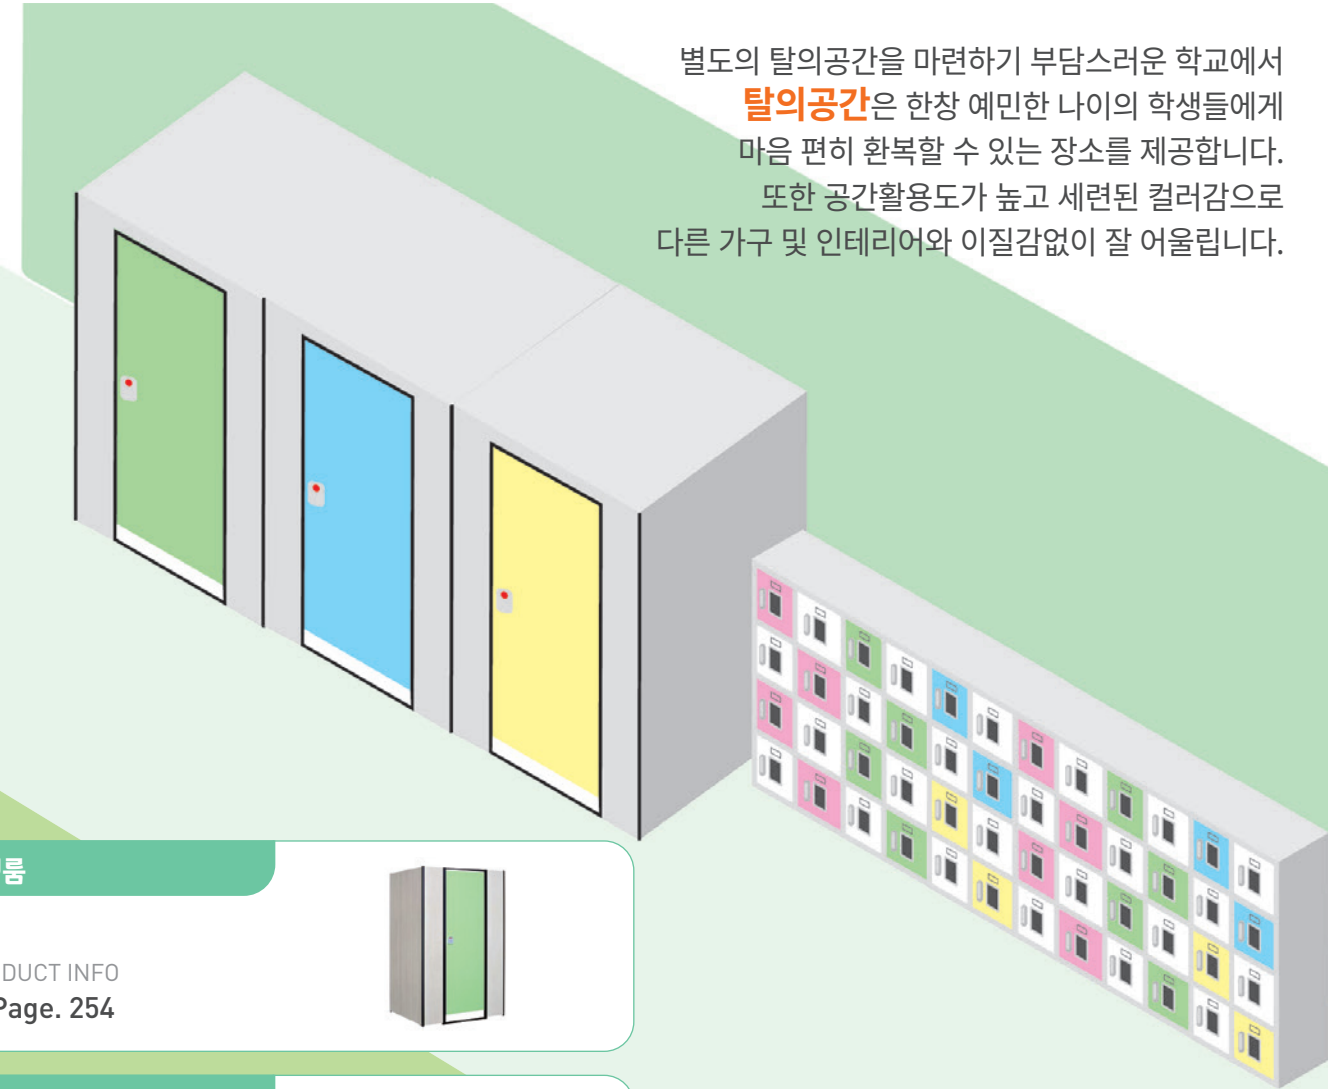

피팅룸

PRODUCT INFO
→ Page. 254

신발장

PRODUCT INFO
→ Page. 198

디자인 포인트

- 프라이빗한 부스형 탈의실로 교실내, 복도, 강당 등 공간이 있다면 어디에나 설치가 가능합니다.
- 신발장은 1개 단위로 주문하여 어떤 형태로든 구성이 가능하며 일반형과 투명창형, 잠금키형으로 구분됩니다.