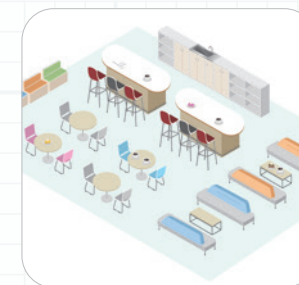

FITTING ROOM

CARE CLASSROOM
& PLAY GROUND

LIBRARY

LABORATORY &
MAKERS LAB

COMPUTER ROOM
& MAKERS LAB

LOBBY
& ROUNGE CAFE

BOOK CAFE

GREEN SMART SCHOOL

도서실 LIBRARY

학교내 **도서관 공간**은 누구나에게 열려있어야 합니다. 기존의 도서관과 달리 밝고 환한 분위기를 연출하여 휴식과 학습을 병행하며, 자연스러운 책읽기를 통하여 타인을 이해하는 공간이 됩니다.

디자인 포인트

- 오픈형 및 개별 독서대, 다양한 높이의 서가와 책장으로 폭넓은 레이아웃을 실현할 수 있습니다.
- 편히 쉴 수 있는 모듈형 소파, 책장 조합과 벽면소파 등으로 보다 편안한 연출이 가능합니다.