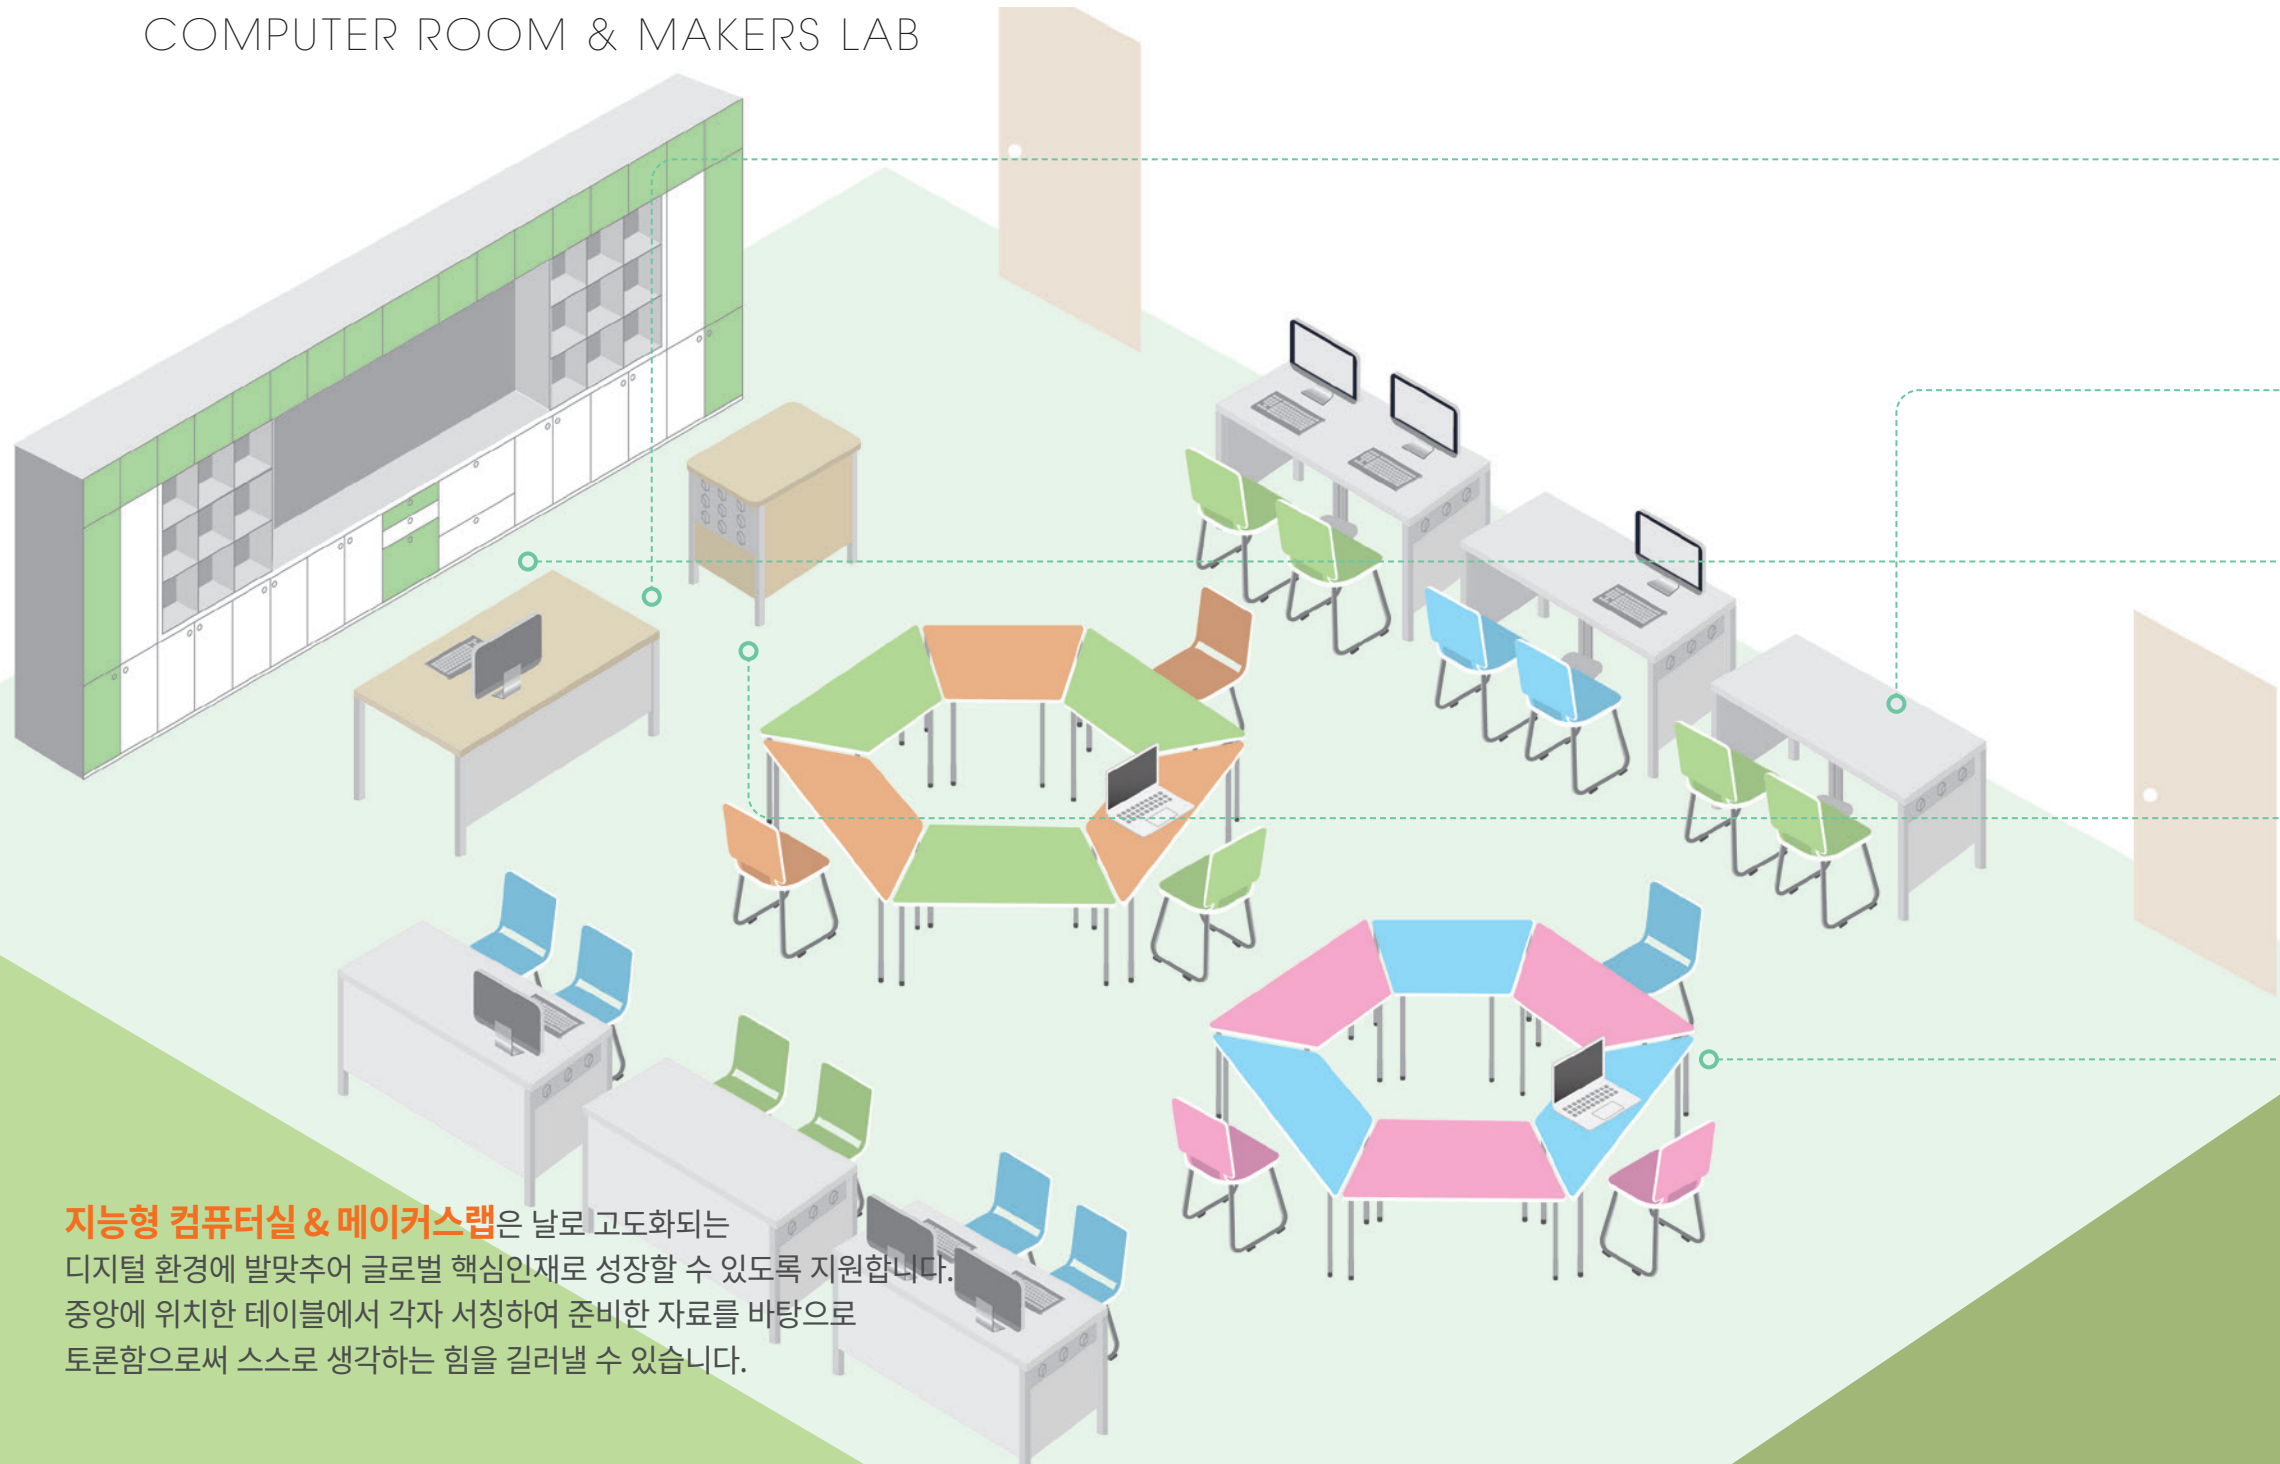

디자인 포인트

- 다양한 실험과 실습이 가능한 내구성 강한 상판으로 만들어진 실습대를 경험해보세요.
- 새롭게 추가된 인체모형장 및 실험기구진열장으로 다양한 실험기구를 구비할 수 있습니다.

실험기구진열장 & 인체모형장

PRODUCT INFO
→ Page. 218

실험기구진열장

PRODUCT INFO
→ Page. 221

실험실용 싱크대

PRODUCT INFO
→ Page. 220

교탁

PRODUCT INFO
→ Page. 194

지능형 컴퓨터실 & 메이커스랩 COMPUTER ROOM & MAKERS LAB

지능형 컴퓨터실 & 메이커스랩은 날로 고도화되는 디지털 환경에 발맞추어 글로벌 핵심인재로 성장할 수 있도록 지원합니다. 중앙에 위치한 테이블에서 각자 서칭하여 준비한 자료를 바탕으로 토론함으로써 스스로 생각하는 힘을 길러낼 수 있습니다.