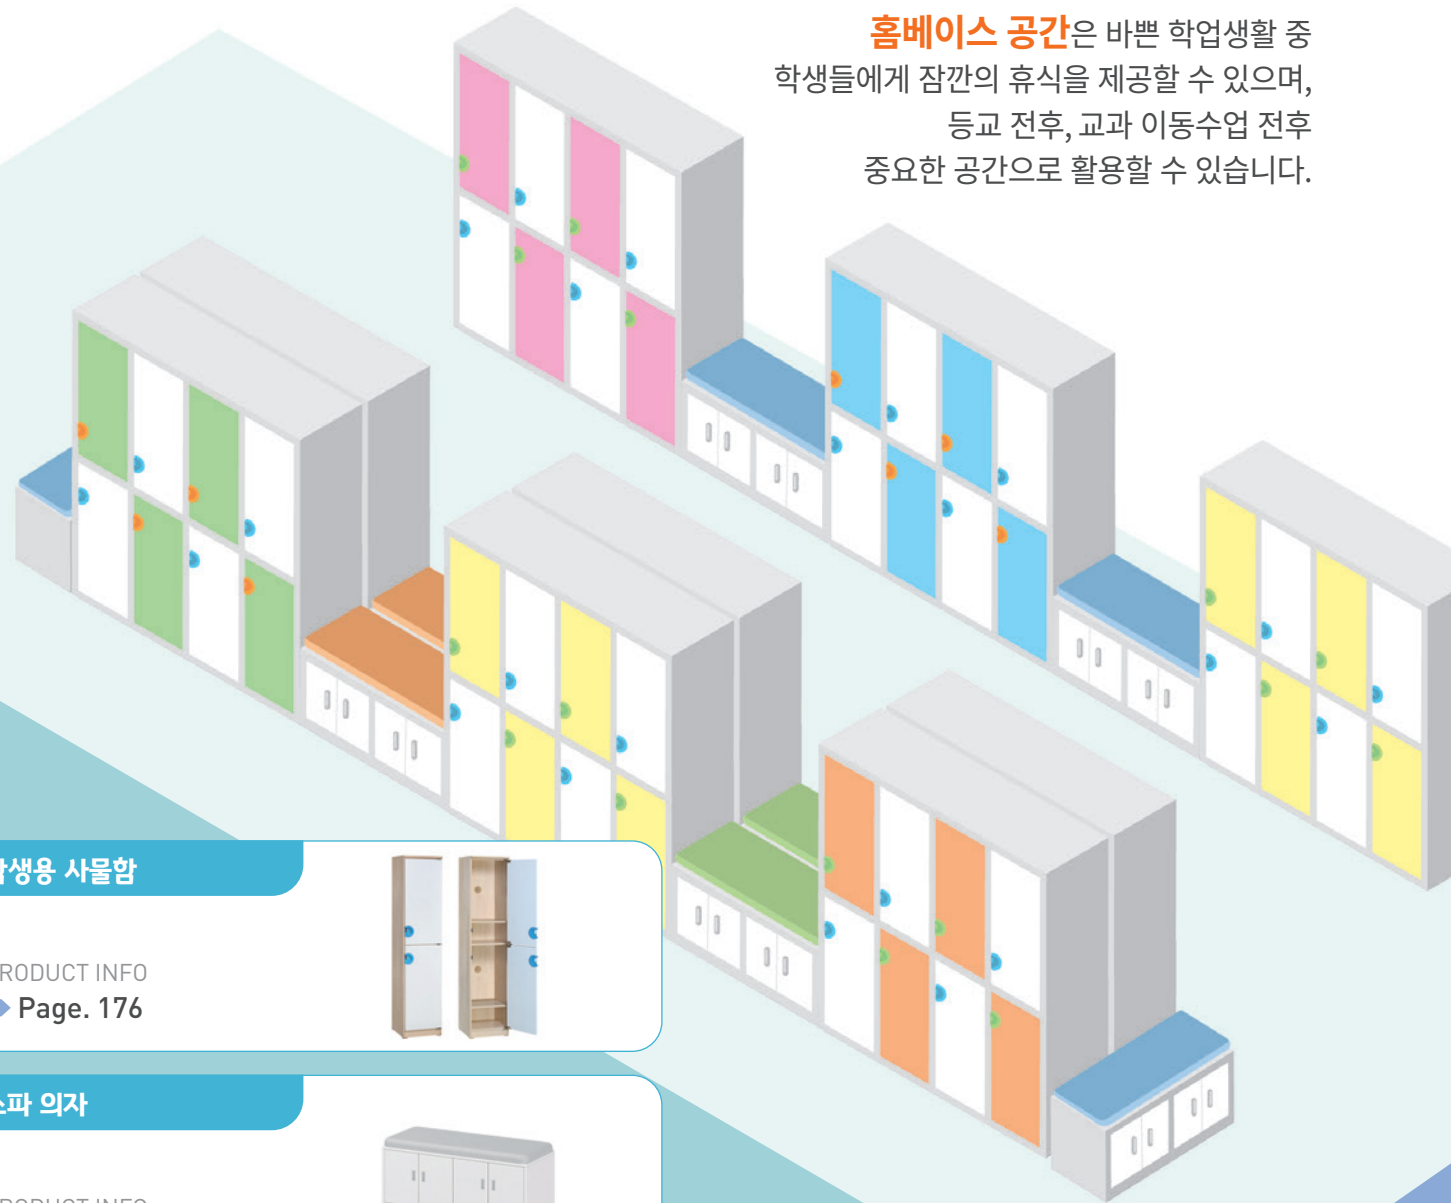

오픈 스페이스 [홈베이스 공간]

OPEN HOME BASE

홈베이스 공간은 바쁜 학업생활 중 학생들에게 잠깐의 휴식을 제공할 수 있으며, 등교 전후, 교과 이동수업 전후 중요한 공간으로 활용할 수 있습니다.

학생용 사물함

PRODUCT INFO
→ Page. 176

소파 의자

PRODUCT INFO
→ Page. 229

디자인 포인트

- 다양한 컬러의 사물함, 신발장, 피팅룸을 배치할 수 있습니다.
- 언제나 편안하게 앉을 수 있는 소파형 의자를 디자인하였습니다. 신발을 갈아신을때나, 잠깐 가방을 두고 싶을때 활용도가 높습니다.

오픈 스페이스 [탈의 공간]

FITTING SPACE

별도의 탈의공간을 마련하기 부담스러운 학교에서 **탈의공간**은 한창 예민한 나이의 학생들에게 마음 편히 환복할 수 있는 장소를 제공합니다. 또한 공간활용도가 높고 세련된 컬러감으로 다른 가구 및 인테리어와 이질감없이 잘 어울립니다.