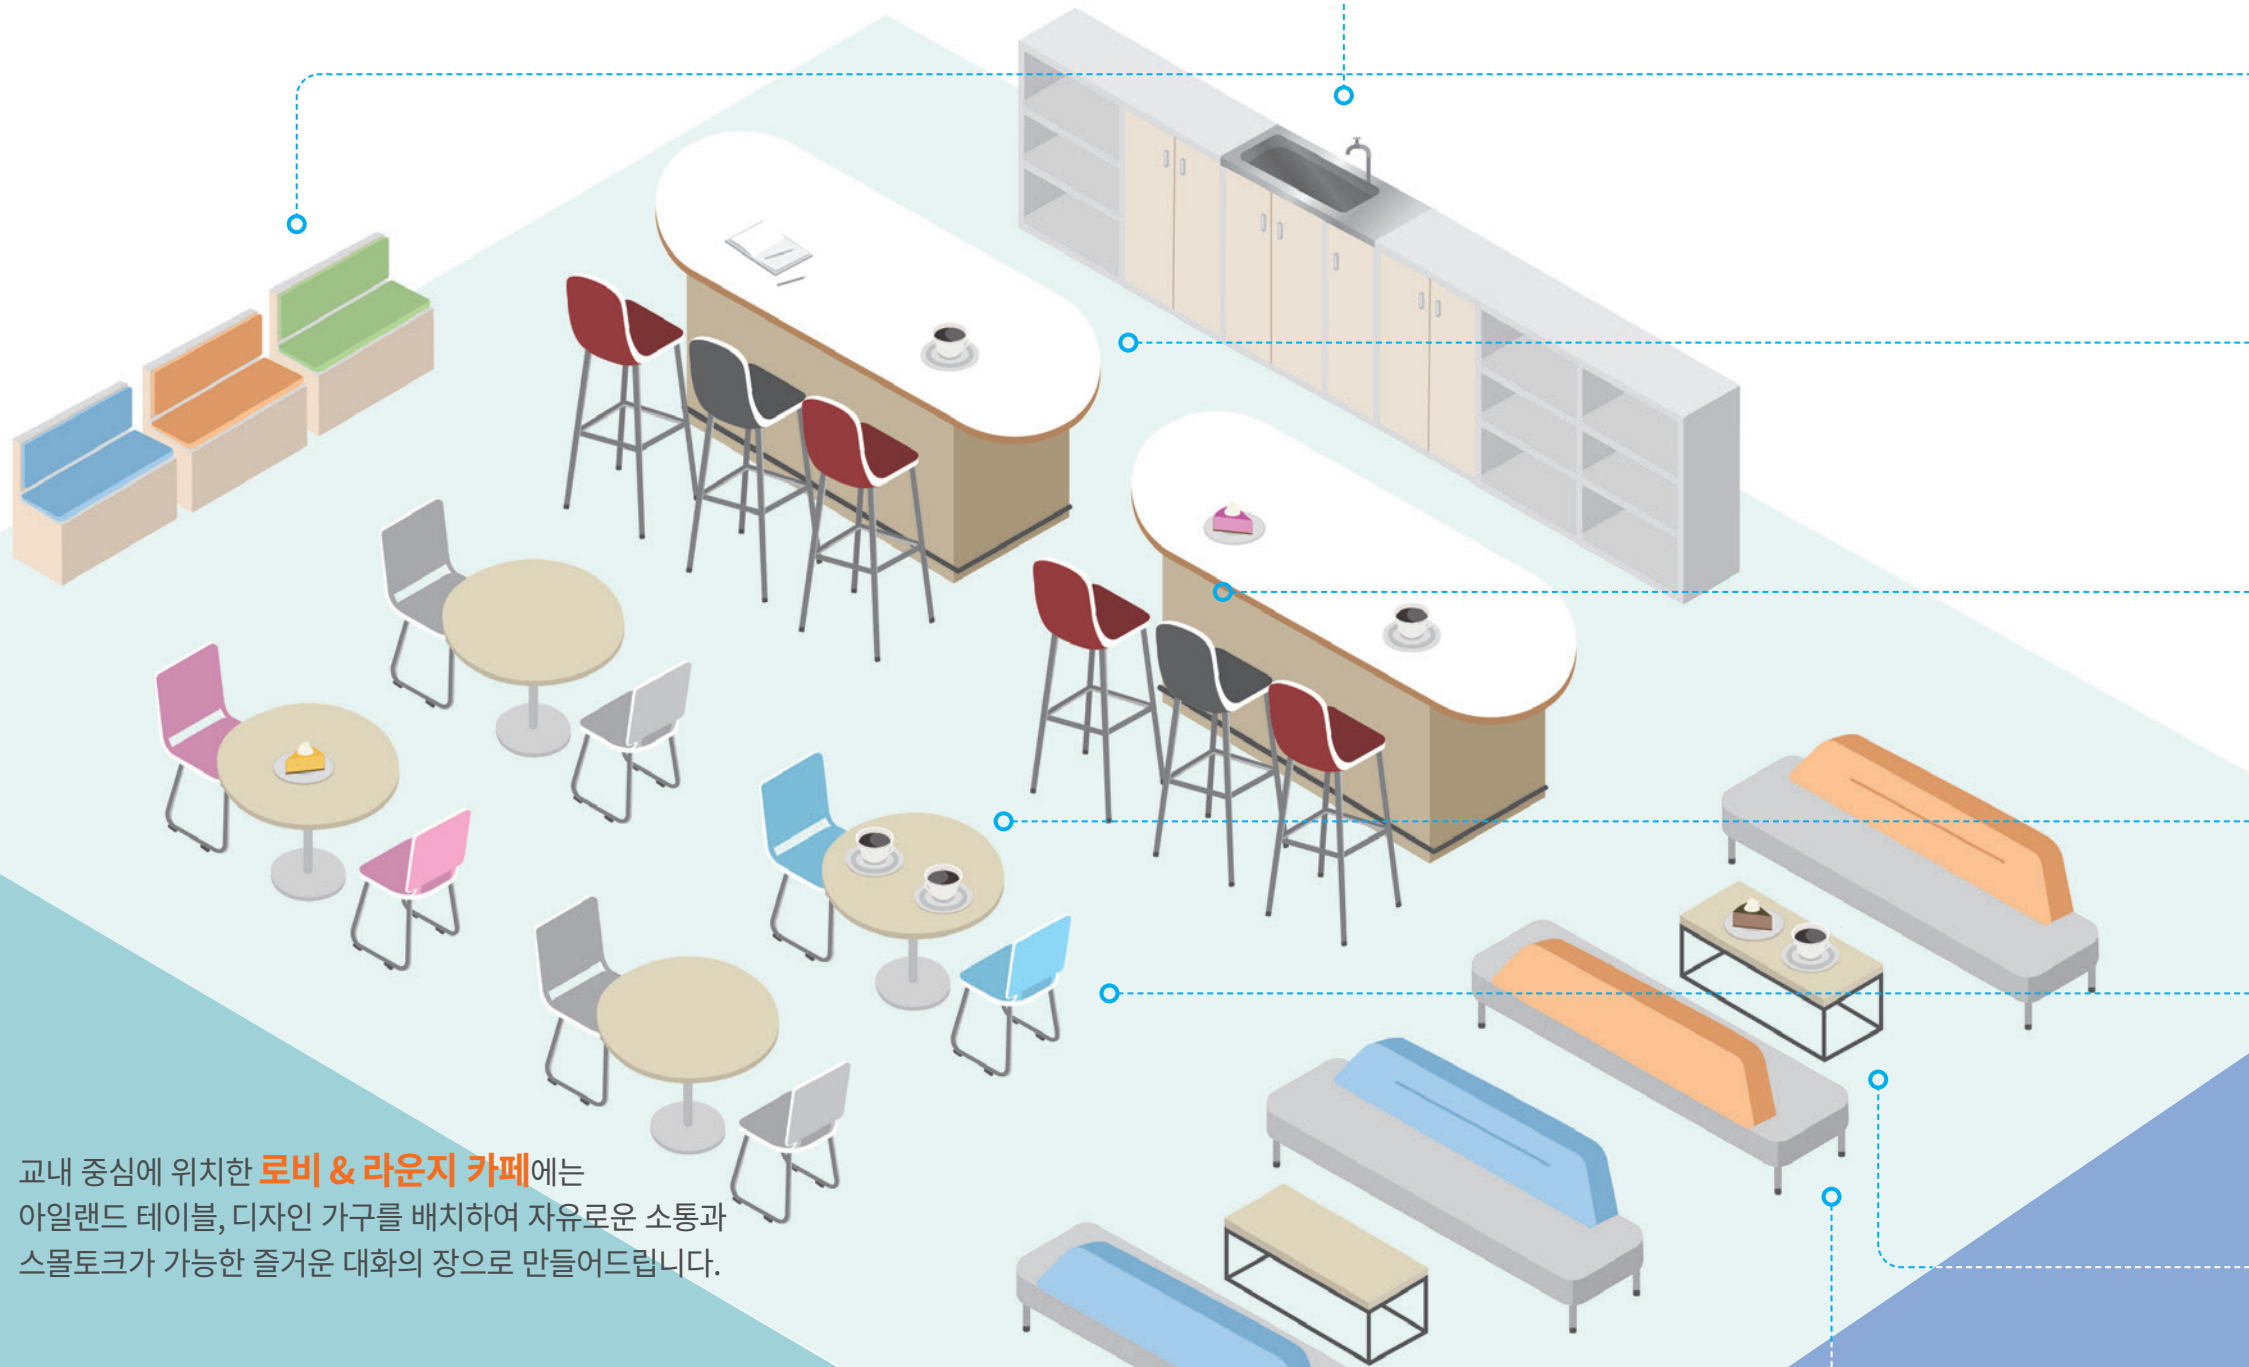

교탁

PRODUCT INFO
→ Page. 194

회의용 테이블

PRODUCT INFO
→ Page. 234

회의용 의자

PRODUCT INFO
→ Page. 211

Various Classroom Layouts

안전을 고려한 설계와 다양하고 깔끔한 색상의 조합으로 학습공간을 안전하면서도 감각적인 공간으로 만들어드립니다.

커뮤니티 공간 [로비 & 라운지카페]

LOBBY & ROUNGE CAFE

교내 중심에 위치한 **로비 & 라운지 카페**에는 아일랜드 테이블, 디자인 가구를 배치하여 자유로운 소통과 스몰토크가 가능한 즐거운 대화의 장으로 만들어드립니다.

디자인 포인트

- ✦ 프리미엄 디자인의 아일랜드 테이블과 바의자로 학교 공간을 라운지 카페로 바꾸어드립니다.
- ✦ 유행을 타지 않는 디자인과 견고함으로 오랜시간 변함없이 사용 가능합니다.
- ✦ 커피 향기 가득한 로비&라운지카페를 체험해보세요.